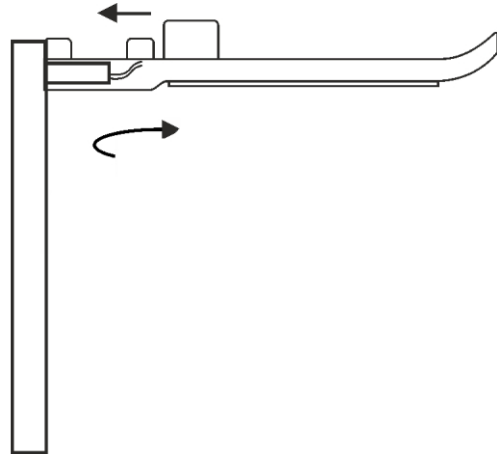

Montaj Talimatı / Assembly Instruction

Armatürün elektrik bağlantısı yapılır.
The electrical connection of the luminaire is made.

Armatür direğe civatalarıyla sıkılarak sabitlenip montaj tamamlanır.
The fixture is fixed to the pole by tightening it with bolts and the assembly is completed..